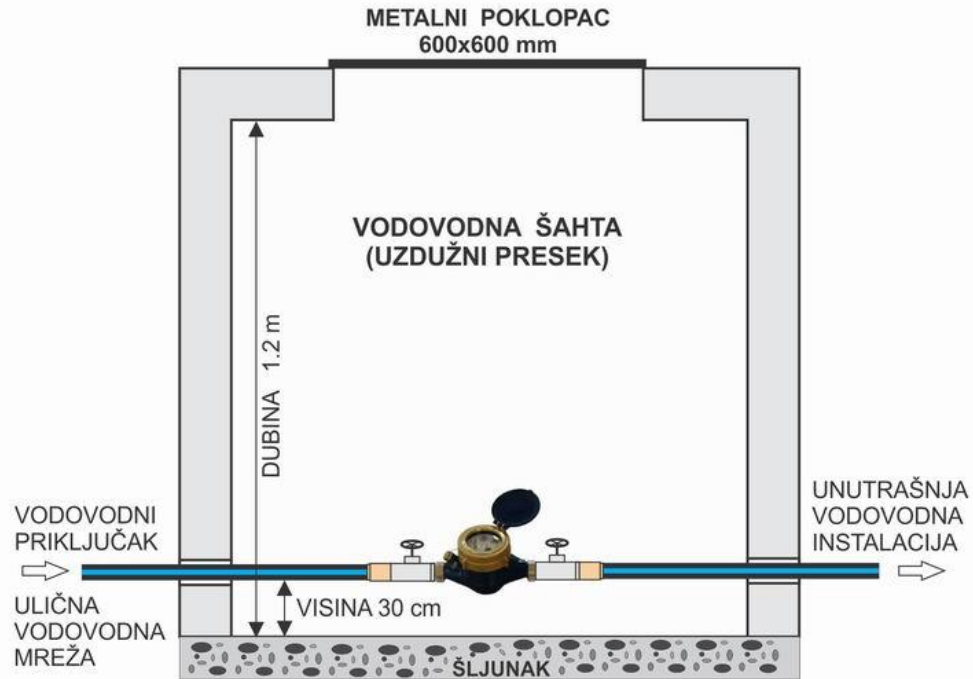

TEHNIČKI USLOVI ZA KUĆNU VODOVODNU ŠAHTU U JKP "VODOVOD I KANALIZACIJA" - ALEKSINAC

NAPOMENA: U VODOVODNOJ ŠAHTI NE SME POSTOJATI DRUGIH INSTALACIJA VODOVODA I KANALIZACIJE.